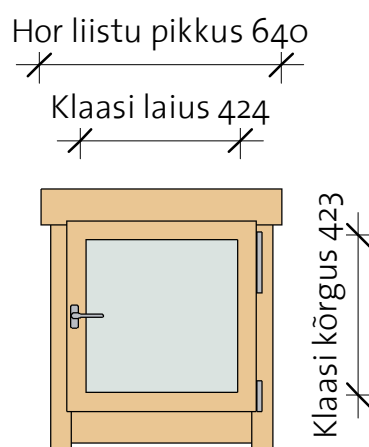

Basic windows 34

Basic 34 window 4 right

Parem / Vaade väljast

Parem / Vaade seest

- Lengi sügavus 34 mm
- Materjal - kuusk
- Piirdelauad kahel pool
- Avaneb sissepoole
- Tavaklaas 4 mm

- Veelaud all
- Veelaua liist alumiiniumist
- Kaldpöördavanev
- Kremooniga suletav

Basic 34 window 4, full glass

Model	Type	Width	Height
B34W4R	Basic 34 window 4, full glass righth	540	540