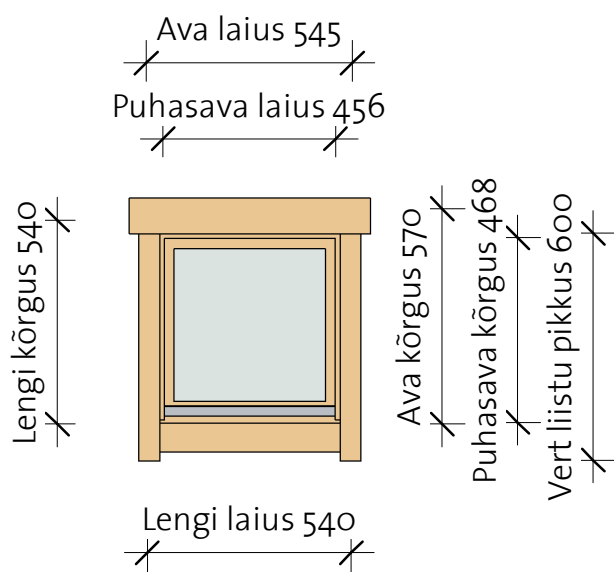

Basic windows 34

Basic 34 window 4 right

Parem / Vaade väljast

Parem / Vaade seest

- Lengi sügavus 34 mm
- Materjal - kuusk
- Piirdelauad kahel pool
- Avaneb sissepoole
- Tavaklaas 4 mm

- Veelaud all
- Veelaua liist alumiiniumist
- Kaldpöördavanev
- Kremooniga suletav

Basic 34 window 4, full glass

Model	Type	Width	Height
B34W4R	Basic 34 window 4, full glass righth	540	540